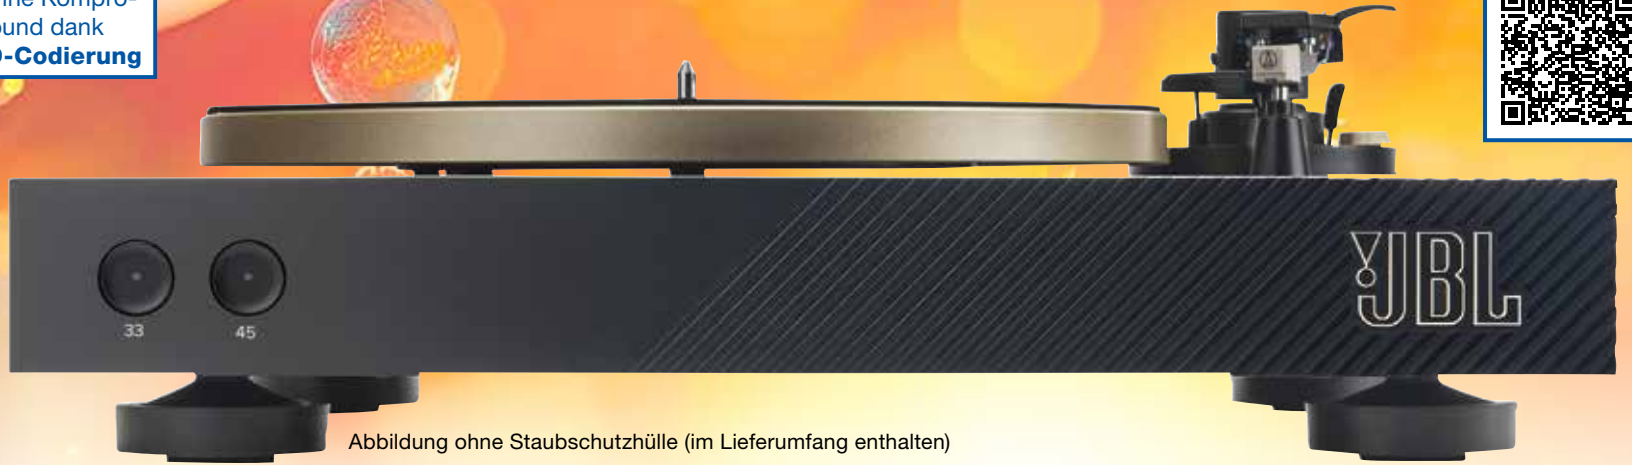

Bequeme kabellose Vinyl-Wiedergabe ohne Kompromisse beim Sound dank der **aptX™-HD-Codierung**

Neuheit

Produktvideo

Abbildung ohne Staubschutzhülle (im Lieferumfang enthalten)

HiFi-Plattenspieler Spinner Schwarz-Gold

Bluetooth mit aptX™ HD • hochwertige Komponenten • abnehmbare Headshell • Aluminium-Teller und Riemenantrieb • hochwertiger Tonabnehmer mit Moving Magnet vorinstalliert • integrierter Phono-Vorverstärker • Art.-Nr.: 1428906
auch in Schwarz/Orange erhältlich • Art.-Nr.: 1428905

UVP 399,- **349,-**

PASST PERFEKT.